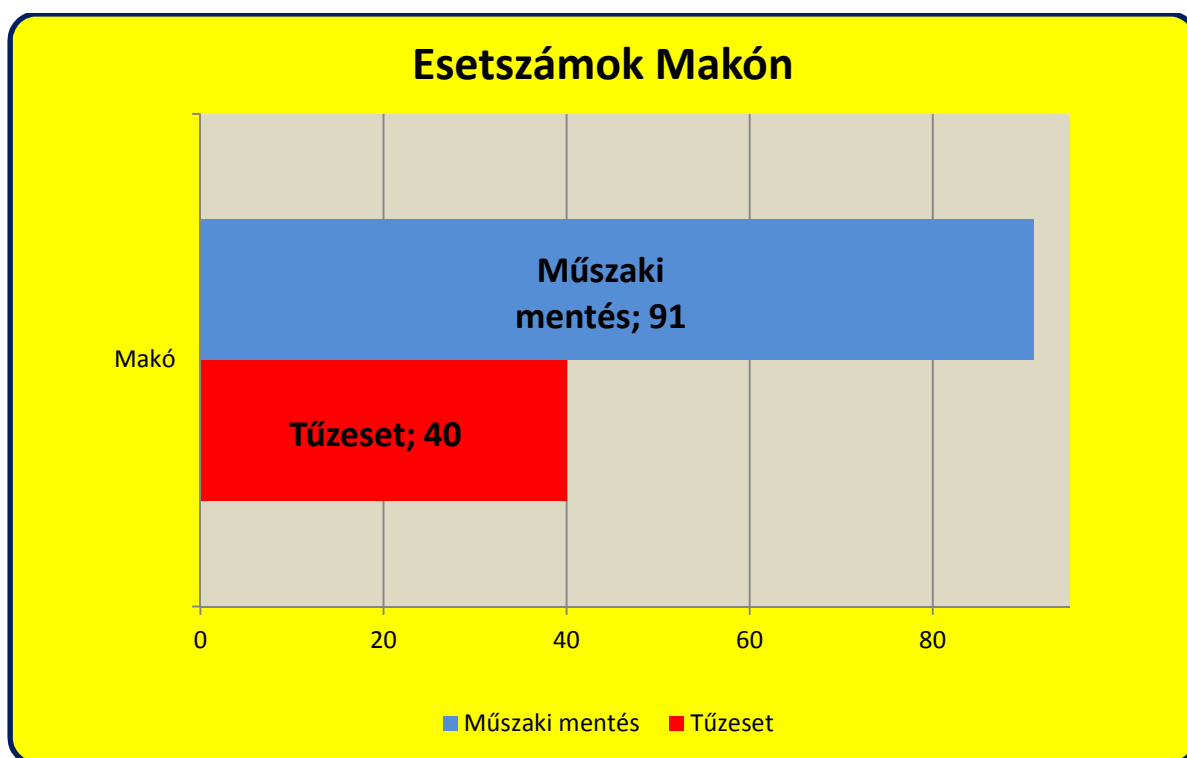

Műszaki mentések megoszlása Makói HTP

6. diagram: műszaki mentések megoszlása Makói HTP

7. diagram: Önkéntes Tűzoltó Egyesületek részvétele a beavatkozásokban

8. a) diagram: esetszámok Szegeden

8. b) diagram: esetszámok Makón