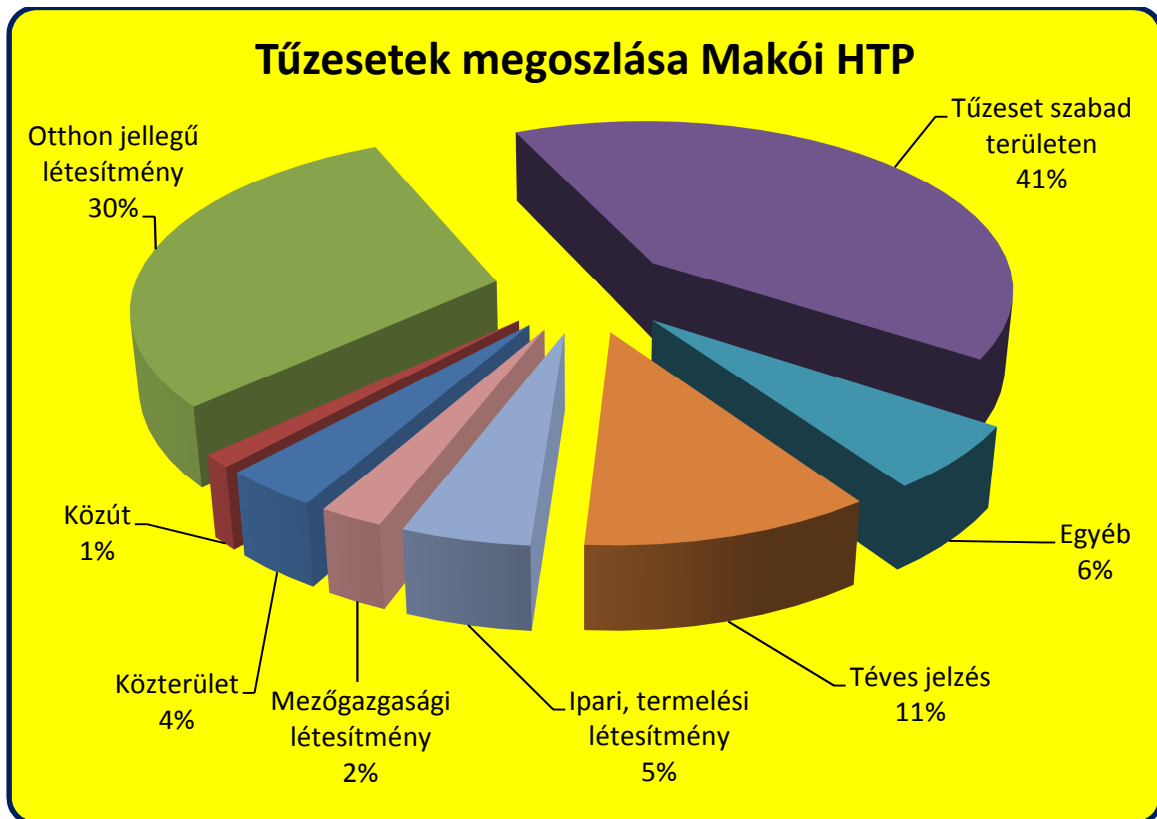

Szegedi HTP esetszámai: 1197*1. a) diagram: Szegedi HTP esetszámai***Szegedi HTP beavatkozás módja***1. b) diagram: Szegedi HTP beavatkozás módja*

Makói HTP esetszámai: 221

2. a) diagram: Makói HTP esetszámai

Makói HTP beavatkozás módja

2. b) diagram: Makói HTP beavatkozás módja

3. diagram: tűzesetek megoszlása Szegedi HTP

4. diagram: tűzesetek megoszlása Makói HTP

Műszaki mentések megoszlása Szegedi HTP

5. diagram: műszaki mentések megoszlása Szegedi HTP