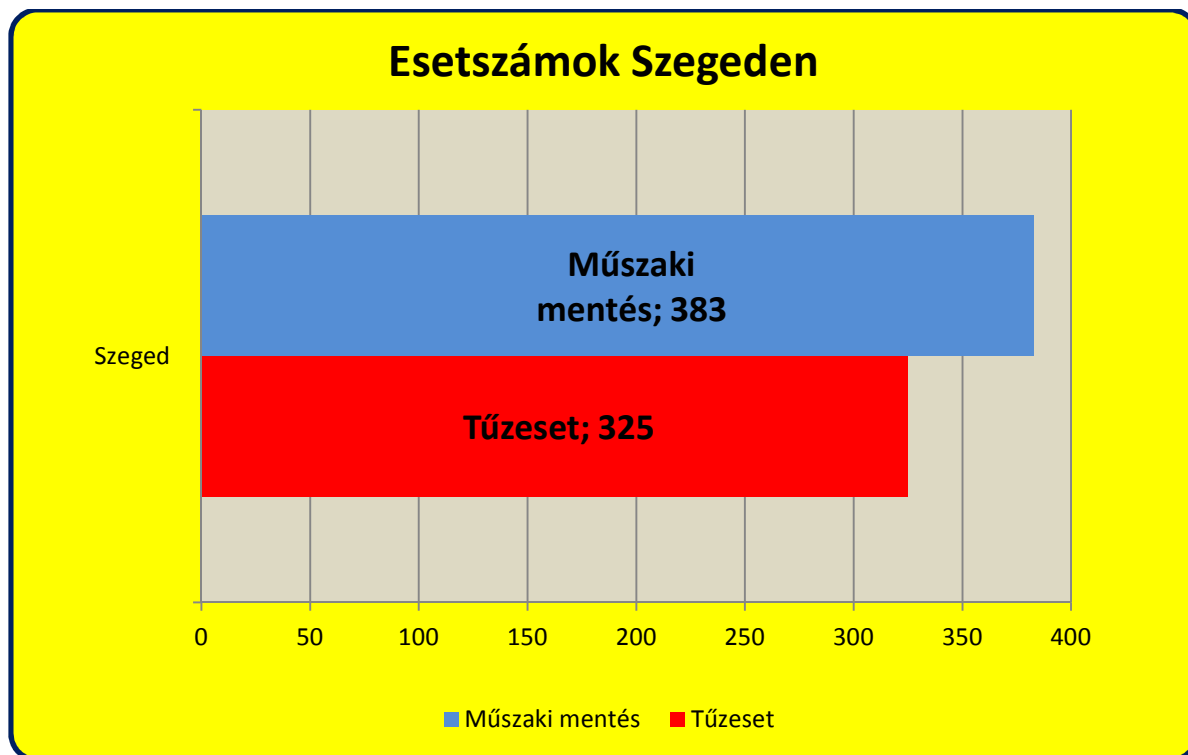

8. a) diagram: esetszámok Szegeden