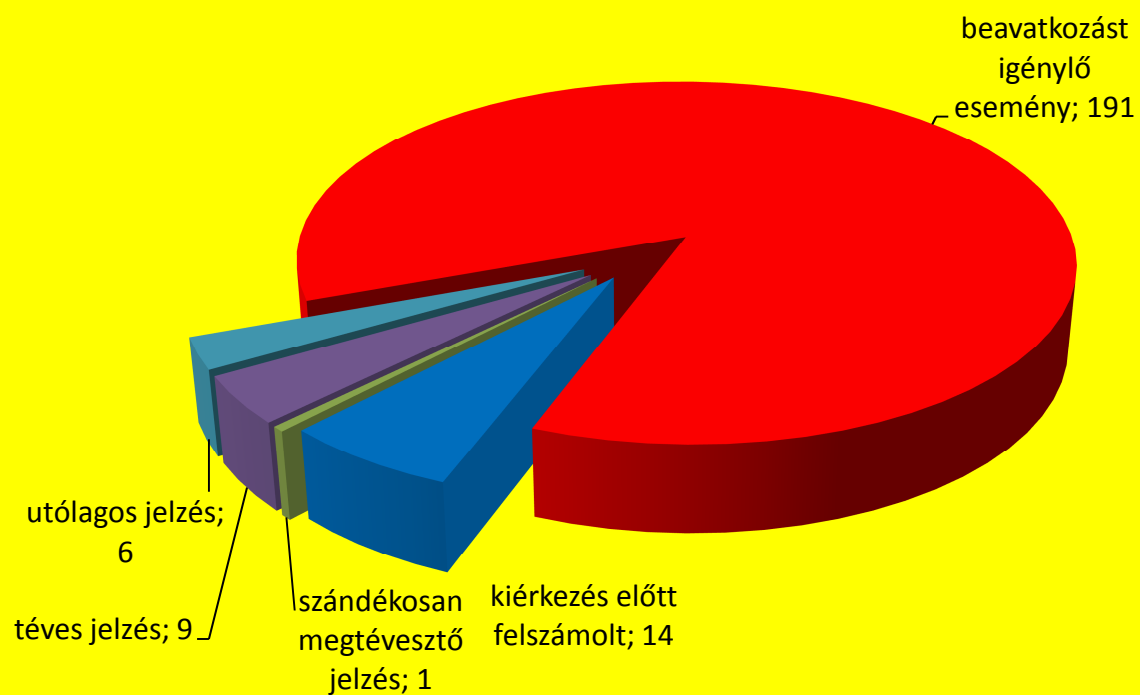

Szegedi HTP esetszámai: 1197*1. a) diagram: Szegedi HTP esetszámai***Szegedi HTP beavatkozás módja***1. b) diagram: Szegedi HTP beavatkozás módja*

Makói HTP esetszámai: 221

2. a) diagram: Makói HTP esetszámai

Makói HTP beavatkozás módja

2. b) diagram: Makói HTP beavatkozás módja

3. diagram: tűzesetek megoszlása Szegedi HTP

4. diagram: tűzesetek megoszlása Makói HTP

Műszaki mentések megoszlása Szegedi HTP

5. diagram: műszaki mentések megoszlása Szegedi HTP