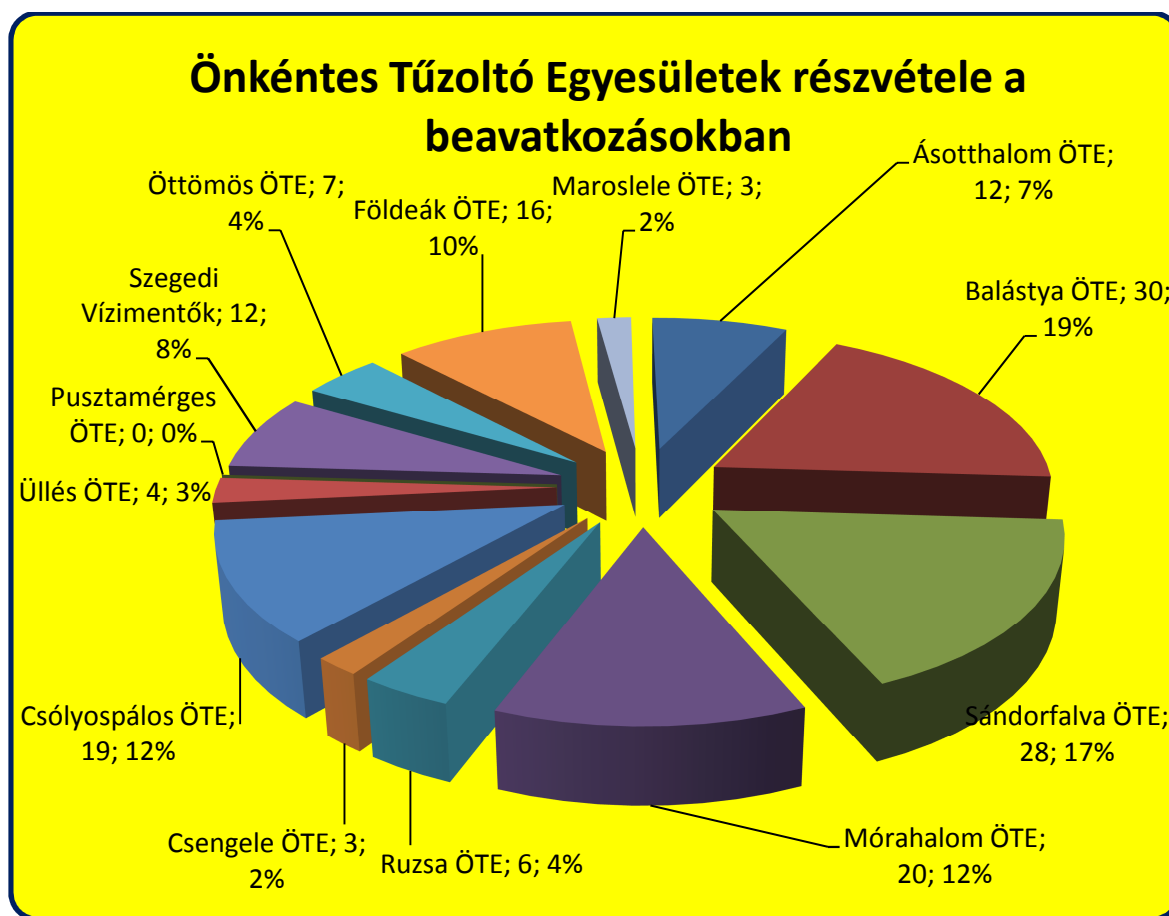

Makói HTP beavatkozás módja

2. b) diagram: Makói HTP beavatkozás módja

3. diagram: tűzesetek megoszlása Szegedi HTP

4. diagram: tűzesetek megoszlása Makói HTP

Műszaki mentések megoszlása Szegedi HTP

5. diagram: műszaki mentések megoszlása Szegedi HTP

Műszaki mentések megoszlása Makói HTP

6. diagram: műszaki mentések megoszlása Makói HTP

7. diagram: Önkéntes Tűzoltó Egyesületek részvétele a beavatkozásokban

8. a) diagram: esetszámok Szegeden

8. b) diagram: esetszámok Makón