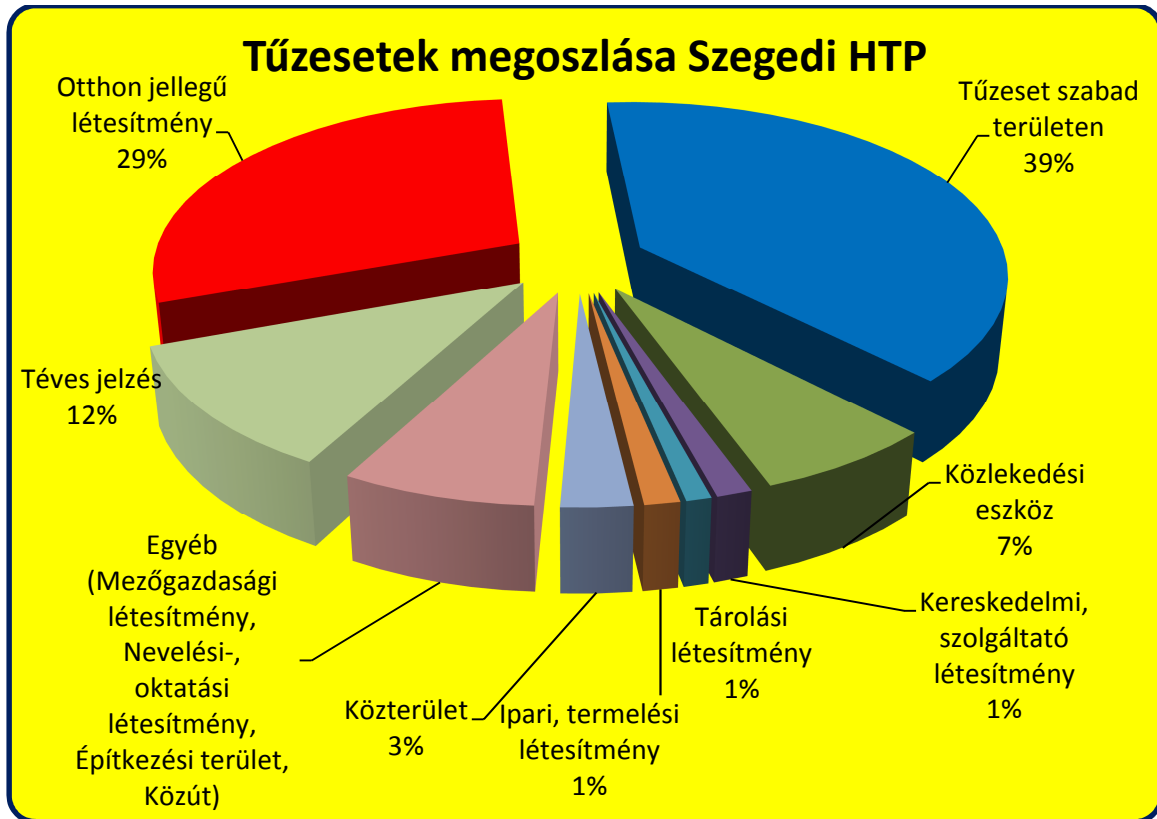

Szegedi HTP esetszámai: 1197*1. a) diagram: Szegedi HTP esetszámai***Szegedi HTP beavatkozás módja***1. b) diagram: Szegedi HTP beavatkozás módja*

Makói HTP esetszámai: 221

2. a) diagram: Makói HTP esetszámai

Makói HTP beavatkozás módja

2. b) diagram: Makói HTP beavatkozás módja

3. diagram: tűzesetek megoszlása Szegedi HTP

4. diagram: tűzesetek megoszlása Makói HTP

Műszaki mentések megoszlása Szegedi HTP

5. diagram: műszaki mentések megoszlása Szegedi HTP