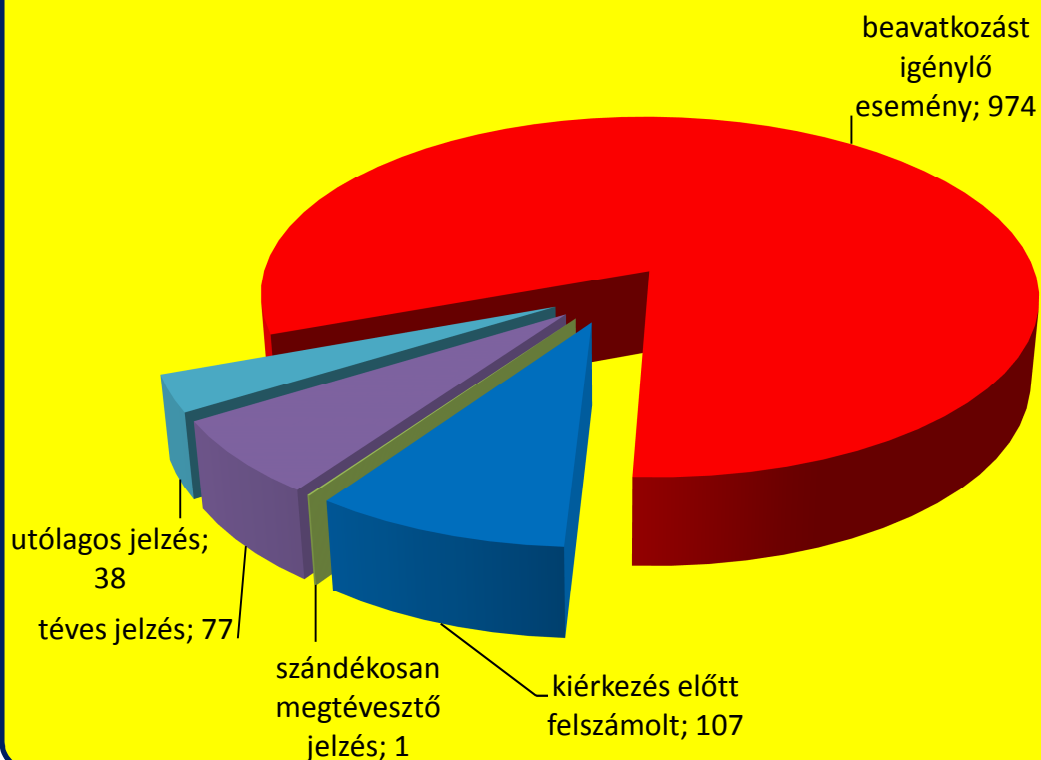

Szegedi HTP esetszámai: 1197*1. a) diagram: Szegedi HTP esetszámai***Szegedi HTP beavatkozás módja***1. b) diagram: Szegedi HTP beavatkozás módja*

Makói HTP esetszámai: 221

2. a) diagram: Makói HTP esetszámai