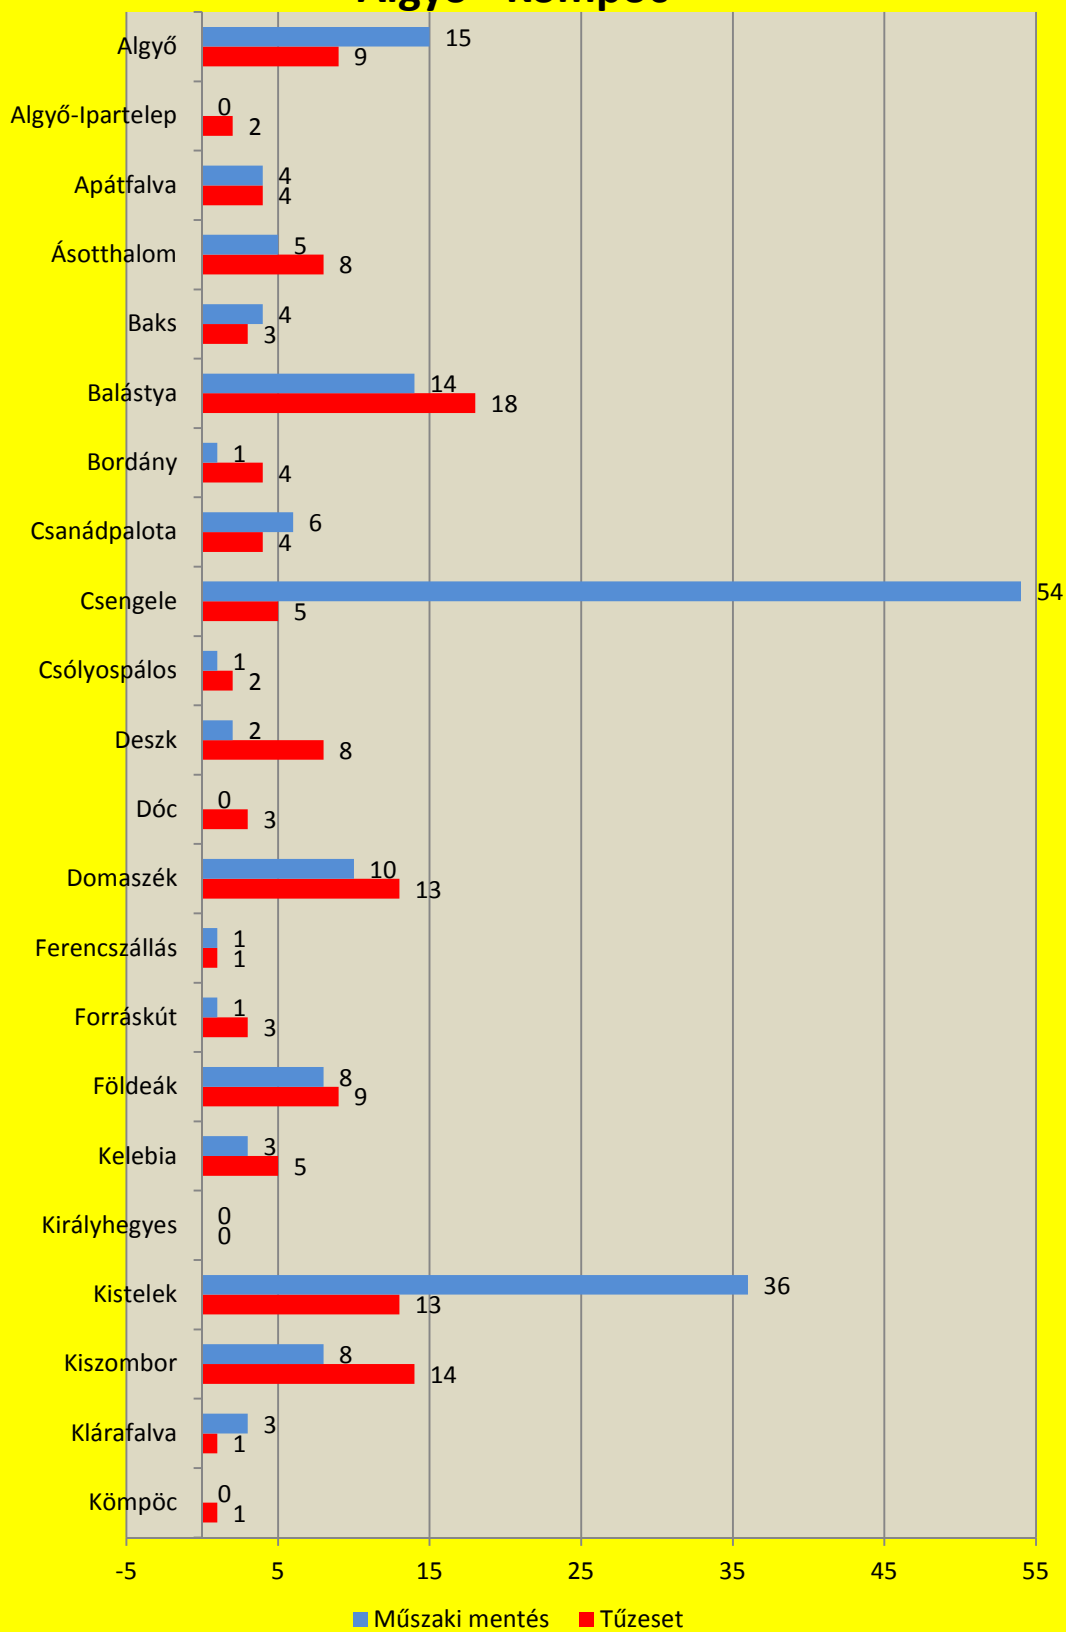

Makói HTP beavatkozás módja

2. b) diagram: Makói HTP beavatkozás módja

3. diagram: tűzesetek megoszlása Szegedi HTP

4. diagram: tűzesetek megoszlása Makói HTP

Műszaki mentések megoszlása Szegedi HTP

5. diagram: műszaki mentések megoszlása Szegedi HTP

Műszaki mentések megoszlása Makói HTP

6. diagram: műszaki mentések megoszlása Makói HTP

7. diagram: Önkéntes Tűzoltó Egyesületek részvétele a beavatkozásokban

8. a) diagram: esetszámok Szegeden

8. b) diagram: esetszámok Makón

Esetszámok a környező településeken I. Algyő - Kömpöc

8. c) diagram: esetszámok a környező településeken I. Algyő - Kömpöc

Esetszámok a környező településeken II. Kövegy - Zsombó

8. d) diagram: esetszámok a környező településeken II. Kövegy – Zsombó