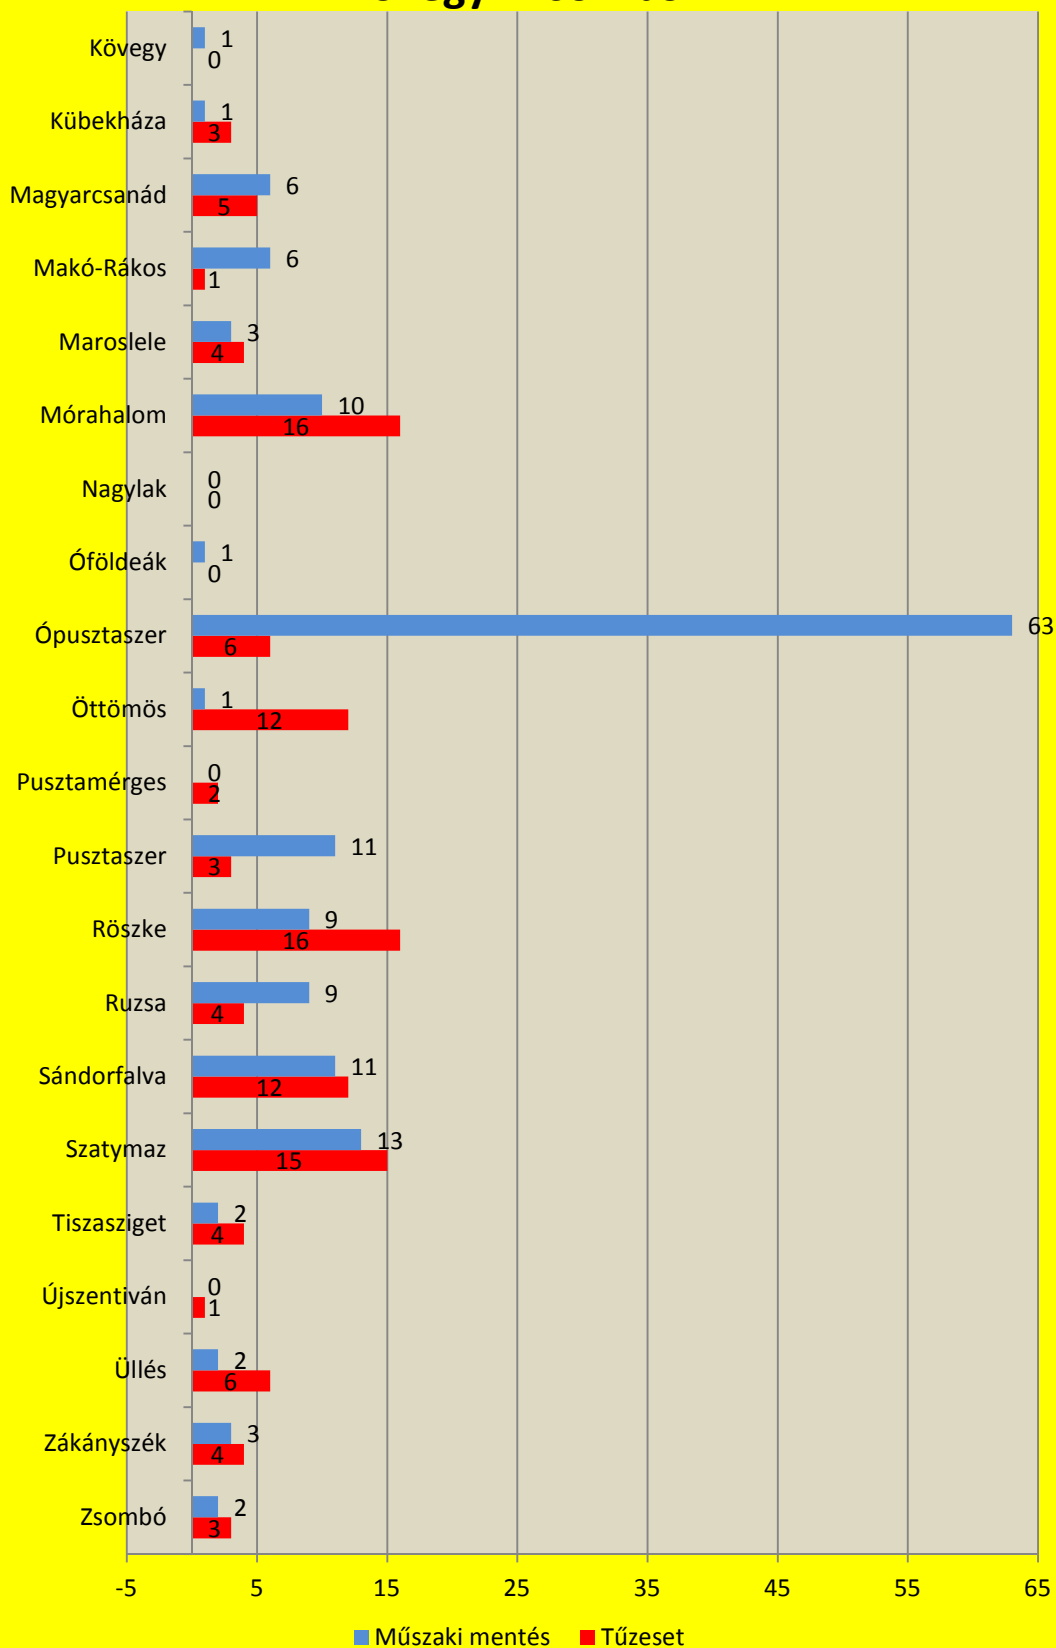

Esetszámok a környező településeken II. Kövegy - Zsombó