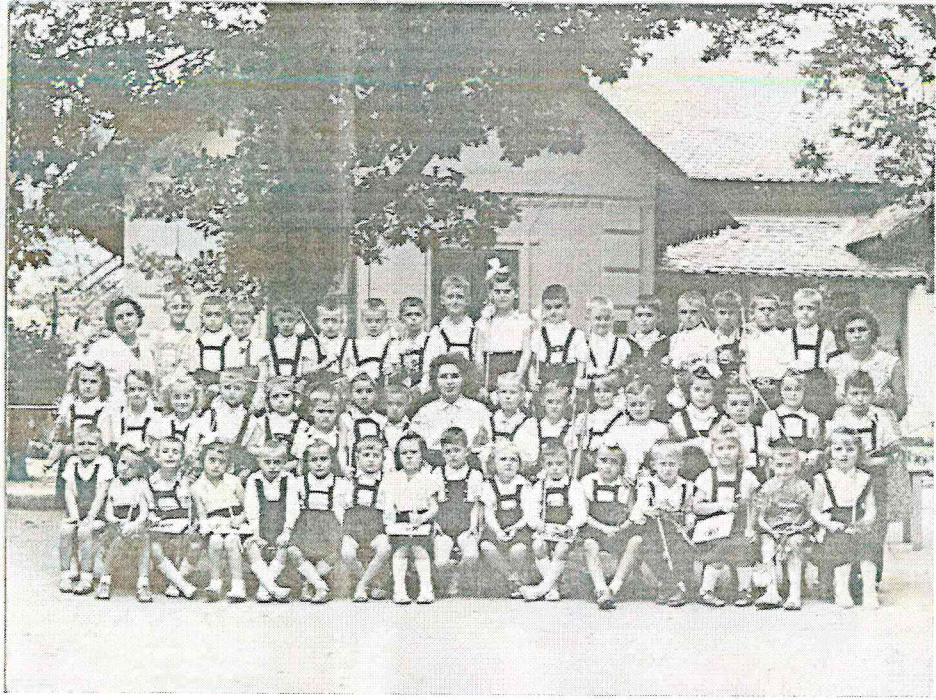

Kiszombor, 2018. november 21.

Endrész Erzsébet, a honismereti
kör elnöke

Mellékletben a tavalyi kártyanaptár hátoldala.

Boldog új évet kíván

Kiszombor Nagyközség Önkormányzata és a Kiss Mária Hortensia Honismereti Kör.