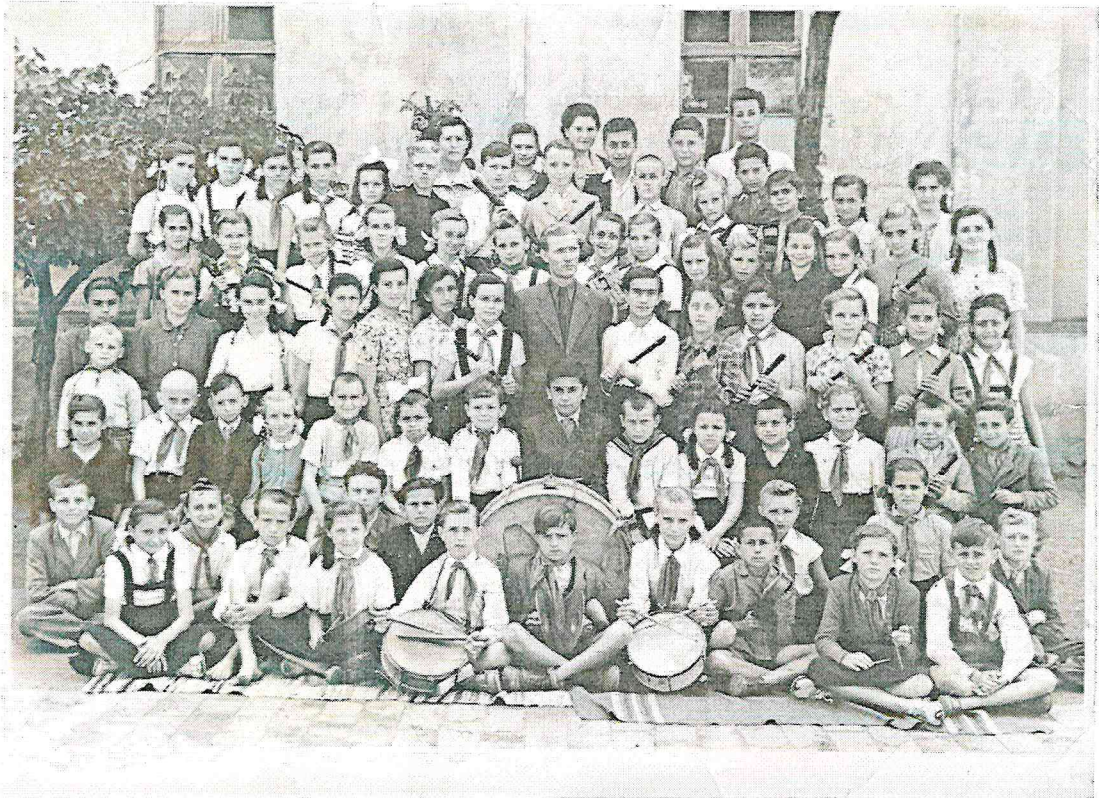

Kiszombor, 2018. november 21.

Endrész Erzsébet, a honismereti
kör elnöke

Mellékletben a tavalyi kártyanaptár hátoldala.

Boldog új évet kíván

Kiszombor Nagyközség Önkormányzata és a Kiss Mária Hortensia Honismereti Kör.